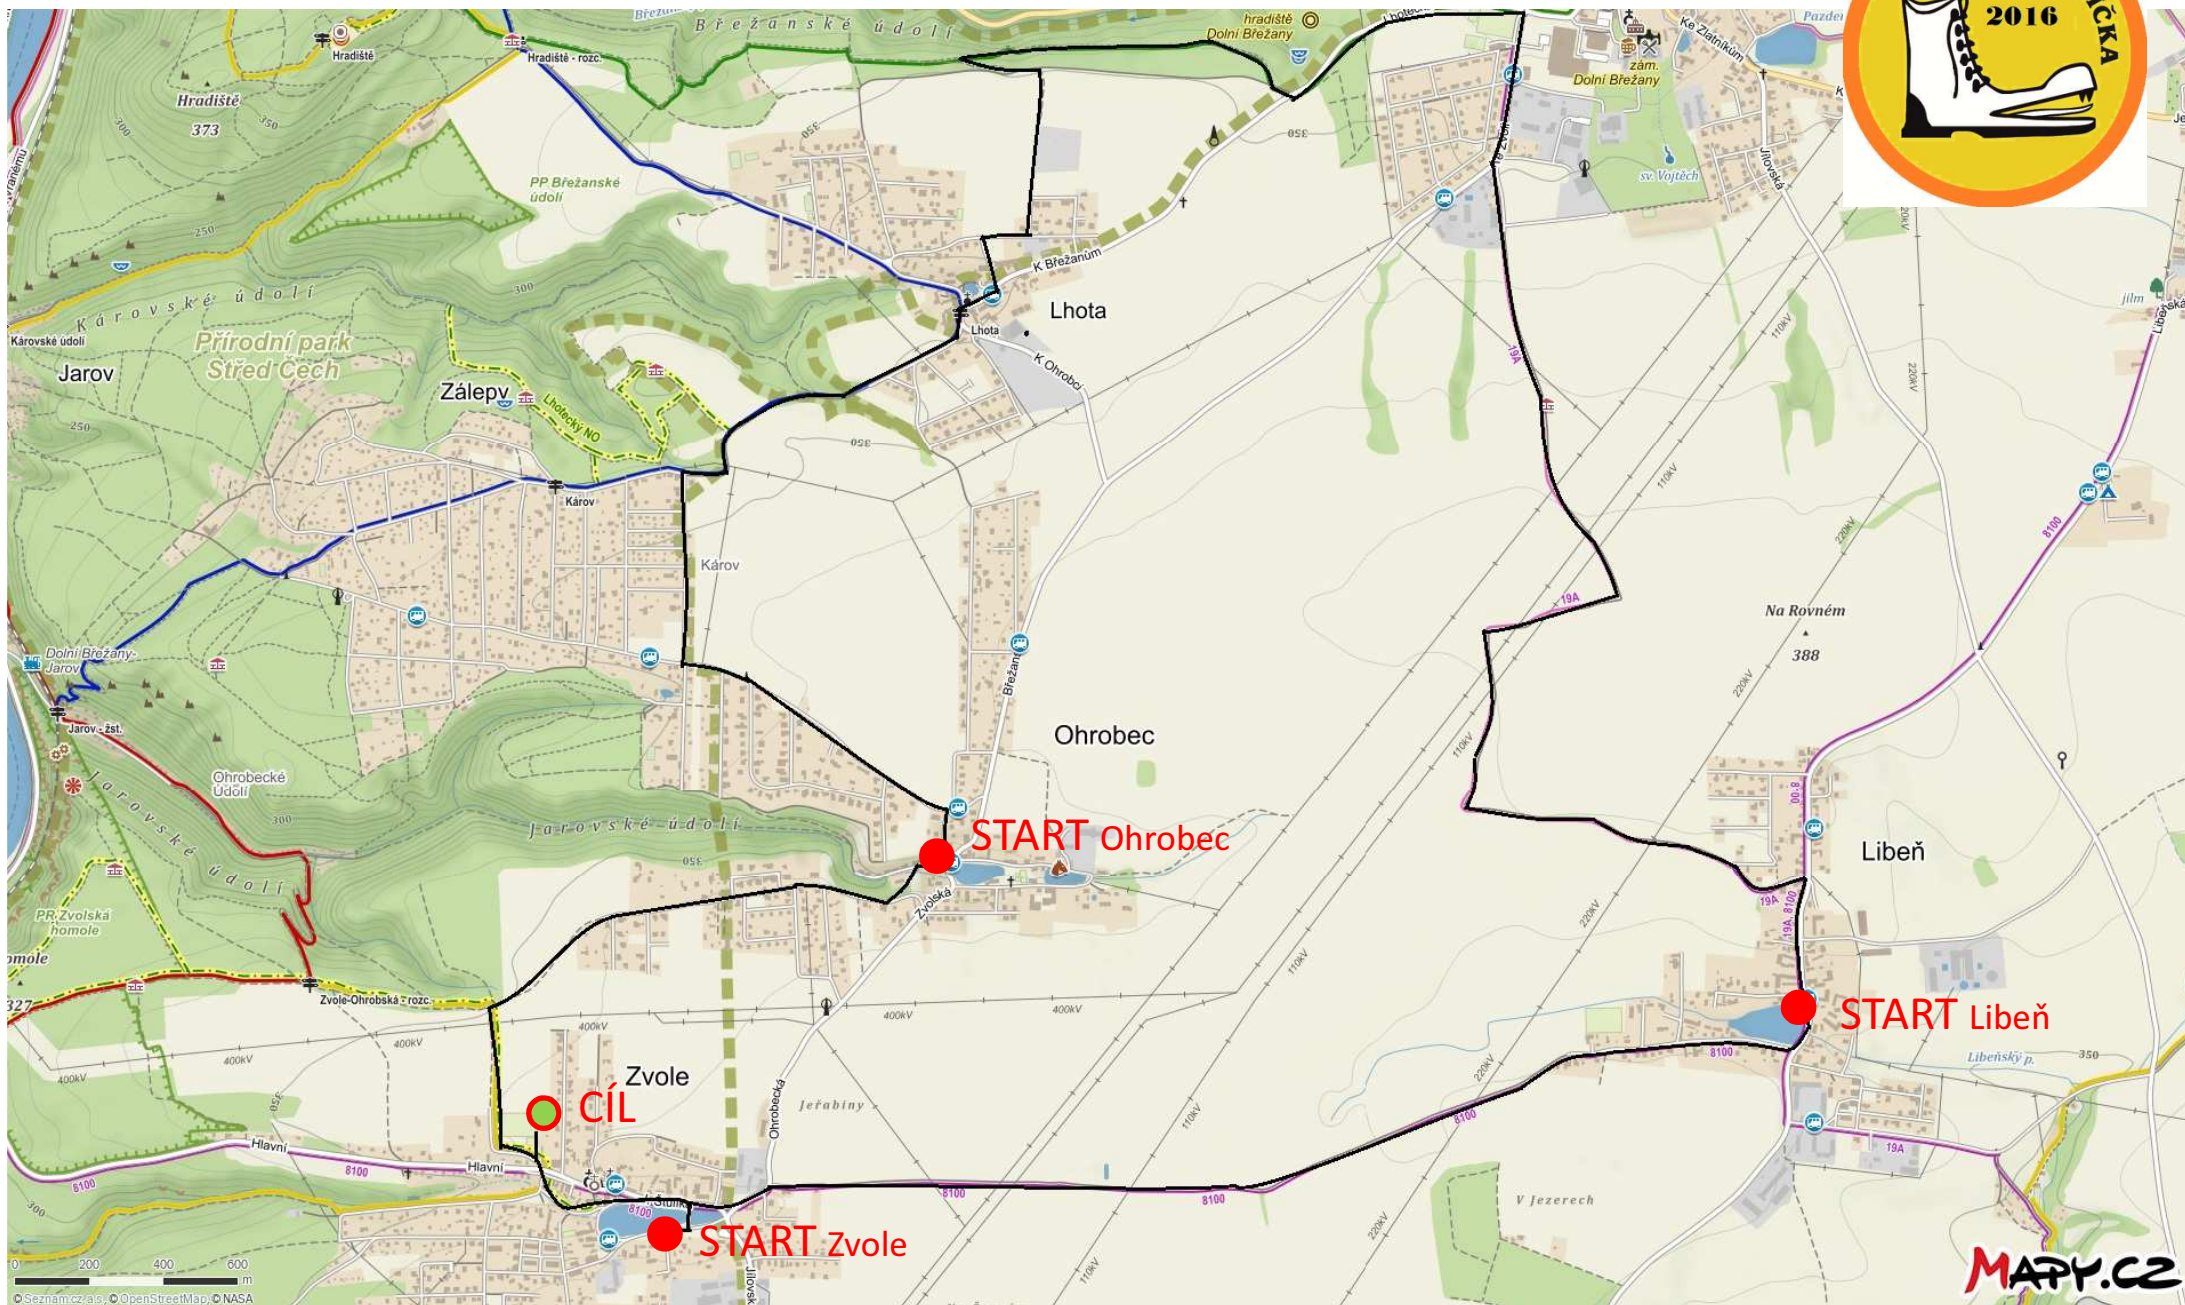

# Zvolská botička 2016 – dlouhá trasa

Doporučíme pevnou obuv a dobrou náladu.

Účastníci se vydávají na trasu na vlastní nebezpečí. Pořadatel neručí za případné úrazy či vzniklé škody.