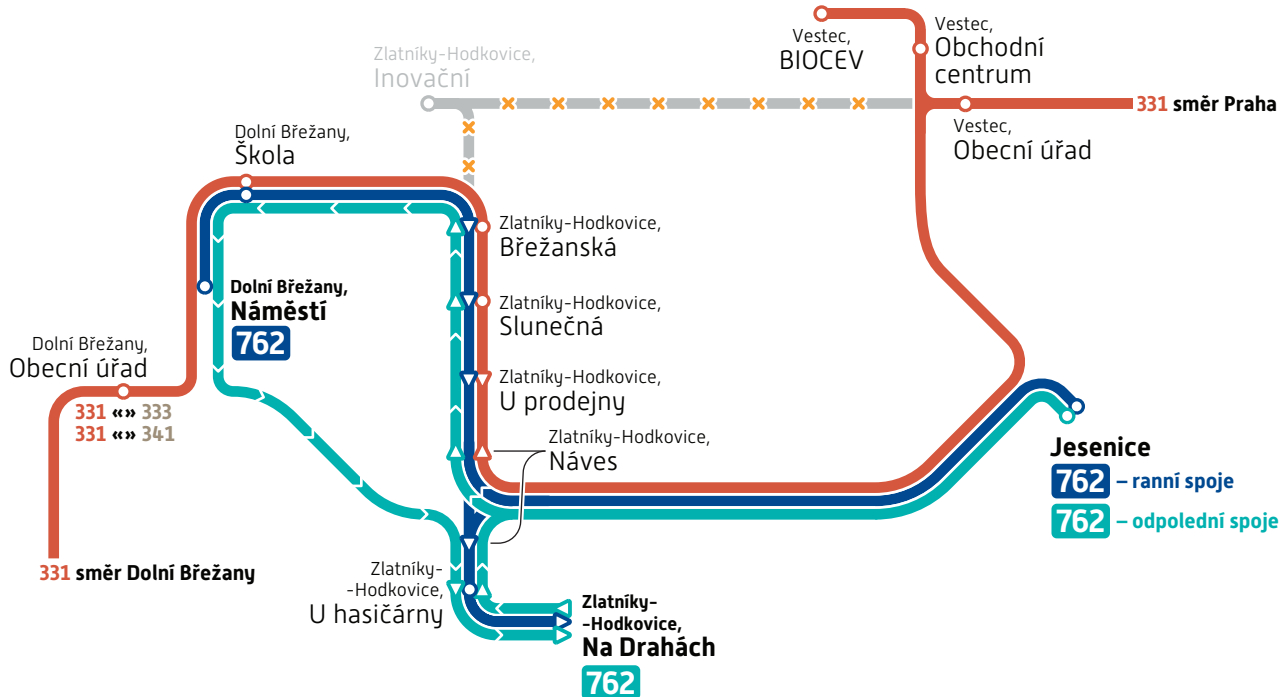

331

762

Z důvodu uzavírky ulice Hodkovicská a části ulice Vestecká v Hodkovicích nebude možný **od 2. srpna po dobu 2 měsíců** provoz autobusů.

331

Linka bude vedena odklonem přes Jesenici. Na odklonové trase obslouží navíc v Dolních Břežanech zastávku **Dolní Břežany, Škola**. Zastávka **Zlatníky-Hodkovice, Inovační bude zcela bez obsluhy**. Ve Zlatníkách-Hodkovicích pojedí linka v opačném sledu zastávek oproti obvyklému stavu. Věnujte pozornost linkovým orientacím! Přestupy na linky **333** a **341** jsou umožněny v zastávce **Dolní Břežany, Obecní úřad**.

762

Podobnou odklonovou trasou pojedí i linka **762**. Nevynechá žádné běžné zastávky, část zastávek však bude obsluhována v opačném směru.

Omlouváme se za vzniklé nepříjemnosti.

© ROPID 07/2023
Výluka DO 587/23