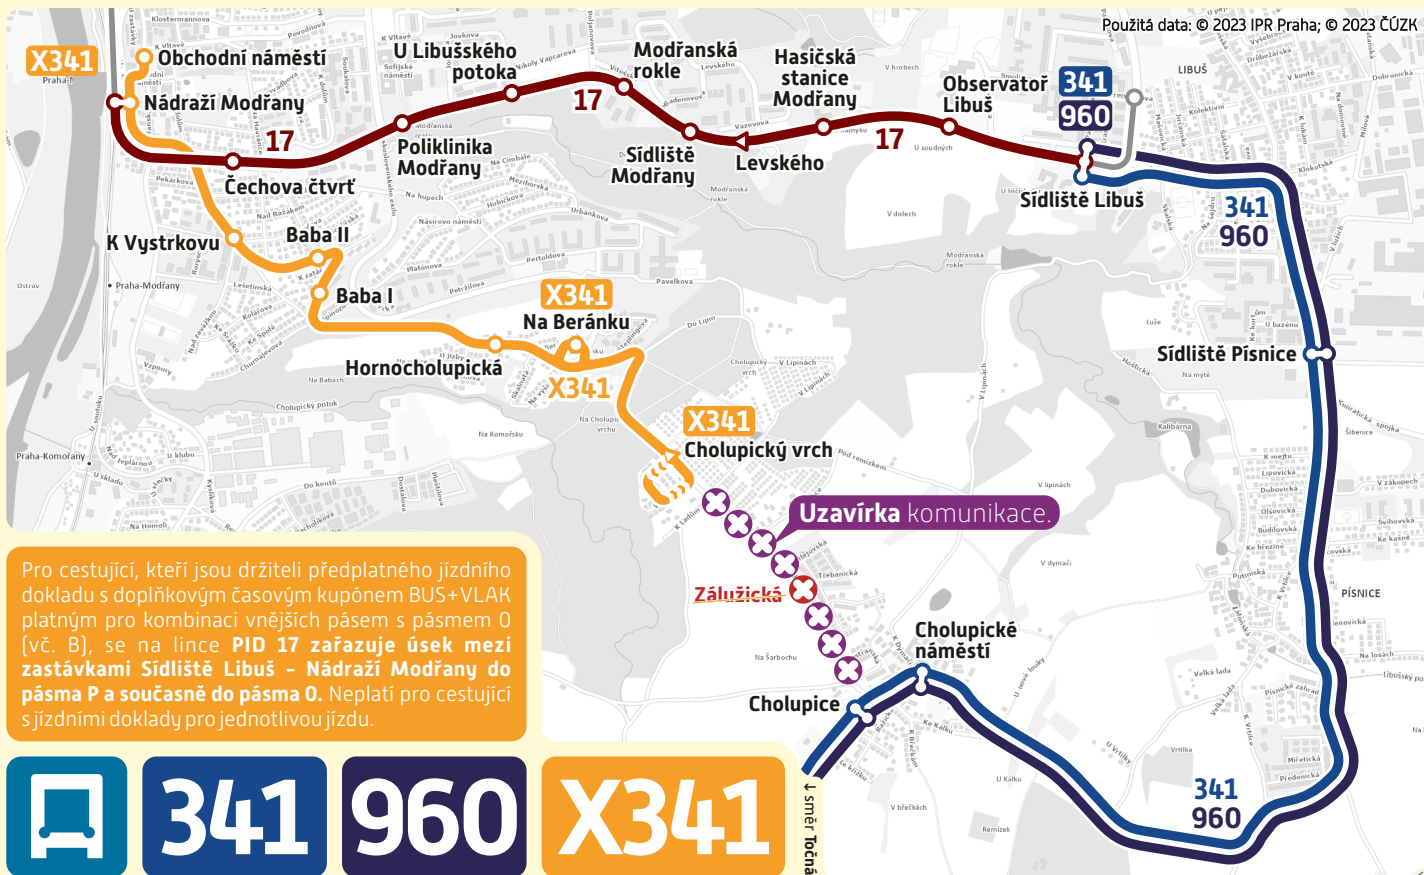

pid

dočasná změna

od 14. srpna 2023 (pondělí)
do 25. srpna 2023 (pátek)

Uzavírka ulic Podchýšská, Hornocholupická a Generála Šišky

Pro cestující, kteří jsou držitelé předplatného jízdního dokladu s doplňkovým časovým kupónem BUS+VLAK platným pro kombinaci vnějších pásem s pásmem O (vč. B), se na lince **PID 17** zařazuje úsek mezi zastávkami Sídliště Libuš - Nádraží Modřany do pásma P a současně do pásma O. Nepatří pro cestující s jízdními doklady pro jednotlivou jízdu.

Zakresleny pouze vybrané linky BUS a TRAM linky 17.

Sledujte, prosím, výlukové jízdní řady.

© ROPID, červenec 2023
DO Generála Šišky

234 704 560

www.pid.cz

pid pražská integrovaná doprava